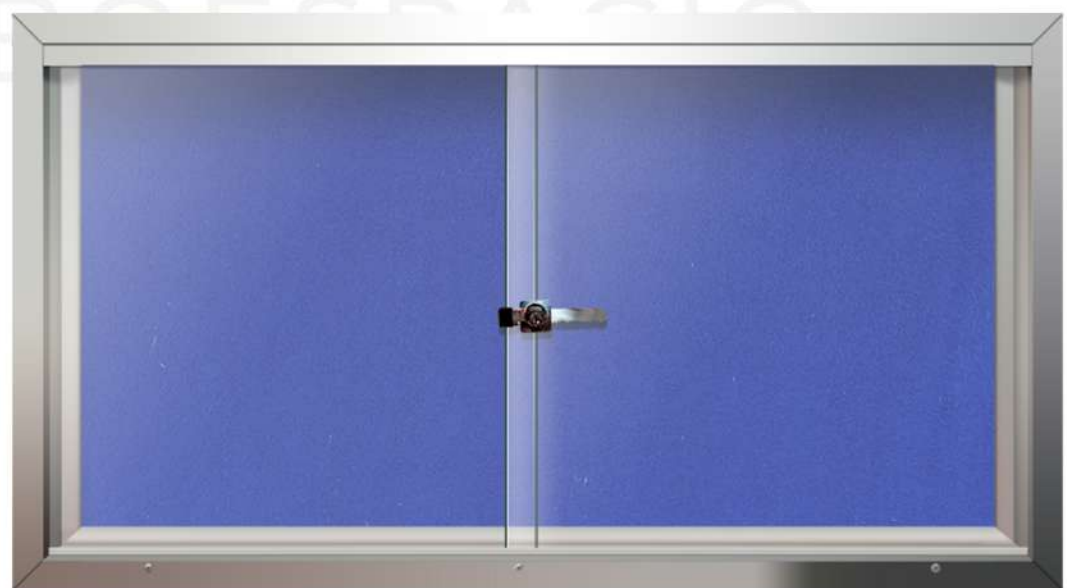

2213593957

TUXTEPEC

2871012669

VITRINA DE CORCHO / PAÑO

MEDIDAS(CM)

60X90

60X120

90X120