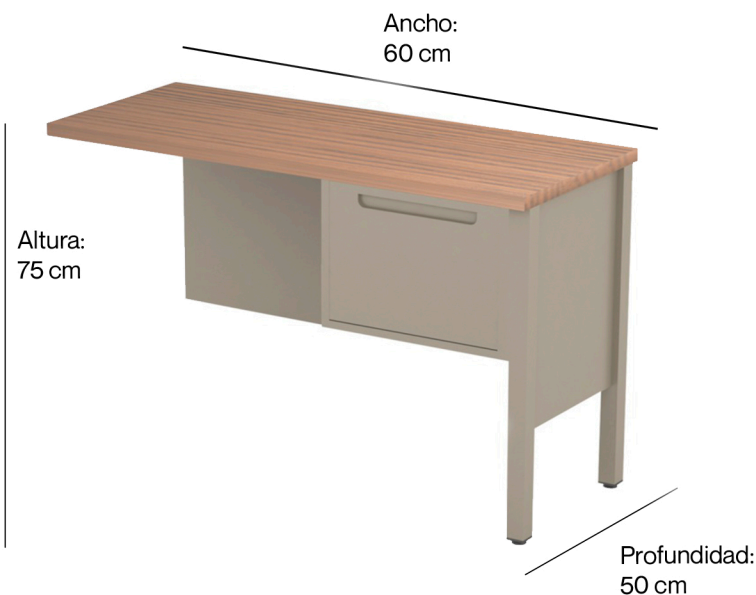

LATERAL 1 GAVETA DERECHA NOVA

SKU 548 + Código de color

Lateral para escritorio metálico Nova, recomendable para oficinas industriales y operativas. Tiene estructura metálica y su superficie está hecha de melamina. A juego con archiveros y escritorios metálicos nova.

Características:

Material: cubierta fabricada de aglomerado de madera de 2.8 cm. Laminado en ambas caras en material melamiínico. Cubrecantos con cintilla de .46 mm de espesor del mismo color de la cubierta.

Base fabricado a base de lámina rolada en frío calibre 18 en patas de perfil cuadrado calibre de 1 x 1 pulgada.

Faldón a base de lámina rolada en frío calibre 18, de ancho de 9 cm.

Terminados: en pintura esmalte alquidálico horneado a 140°C, todos los componentes son sometidos a un sistema de limpieza por medio de fosfatos para evitar corrosión y garantizar una mejor adherencia de pintura.

Nivelador regatón y tornillo fabricado en polipropileno de alto impacto.

Ensamble: Se envía completamente ensamblado listo para usar con el escritorio metálico.

Colores disponibles: Negro y arena

MNG01

MNG02